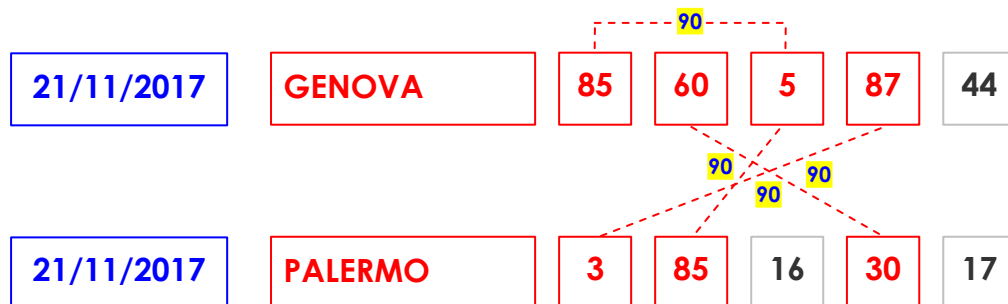

APPUNTI DI CICLOMETRIA: LA CHIUSURA 90

In questo nuovo appuntamento vogliamo focalizzare l'attenzione su una formazione Ciclometrica di assoluto valore: la "**Chiusura 90**"!

Con l'aiuto del software "**Ciclometria.net**", nel sorteggio del **21/11/2017** rintracciamo sulle ruote di **Genova** e **Palermo** tre ambi con **Somma 90**:

	85	60	87
	5	30	3
SOMMA	90	90	90

Per **Armonizzare** l'intera estrazione calcoliamo il **complemento a 90** degli elementi residui (**44-16-17**):

	44	16	17	➔	44	16	17	
	?	?	?		46	74	73	
SOMMA	90	90	90		90	90	90	SOMMA